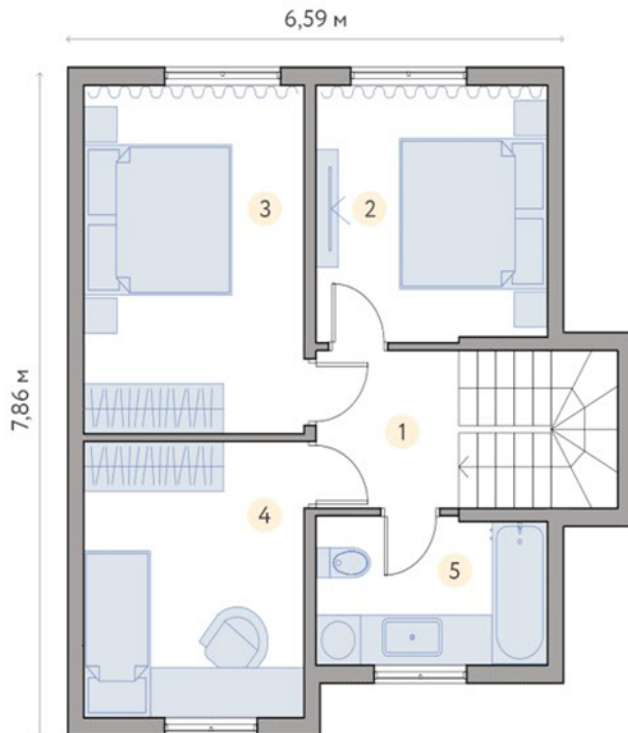

Тріумф, 90 м²

2 поверхи, 4 спальні, 2 санвузли, кухня-студія

1 поверх, м²

1	Кухня-студія	20,72
2	Спальня	11,23
3	Хол	6,85
4	Сходи	3,95
5	Санвузол	3,52
6	Ганок	3,86
Усього		50,13

2 поверх, м²

1	Хол	3,08
2	Спальня	9,47
3	Спальня	12,05
4	Дитяча	10,16
5	Санвузол	5,48
Усього		40,24
Загальна площа		90,37