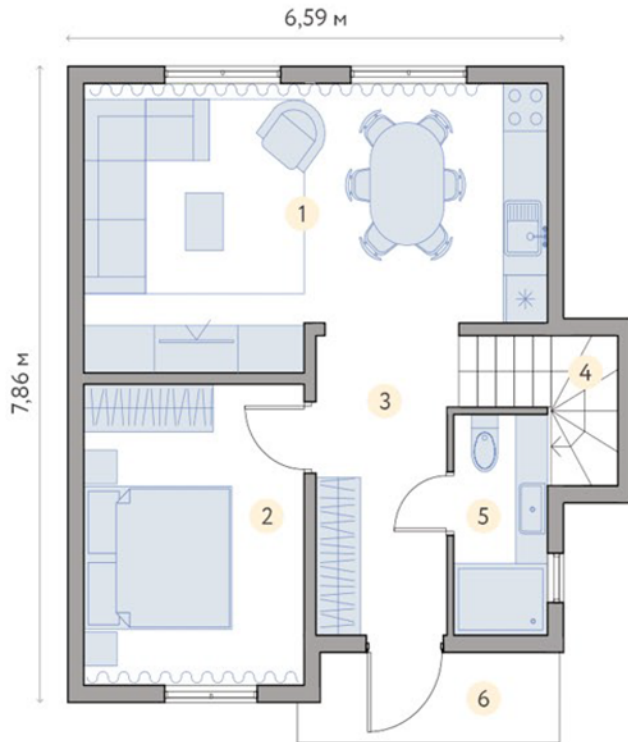

Тріумф, 90 м²

2 поверхи, 4 спальні, 2 санвузли, кухня-студія

1 поверх, м²

1	Кухня-студія	20,72
2	Спальня	11,23
3	Хол	6,85
4	Сходи	3,95
5	Санвузол	3,52
6	Ганок	3,86
Усього		50,13

2 поверх, м²

1	Хол	3,08
2	Спальня	9,47
3	Спальня	12,05
4	Дитяча	10,16
5	Санвузол	5,48
Усього		40,24
Загальна площа		90,37