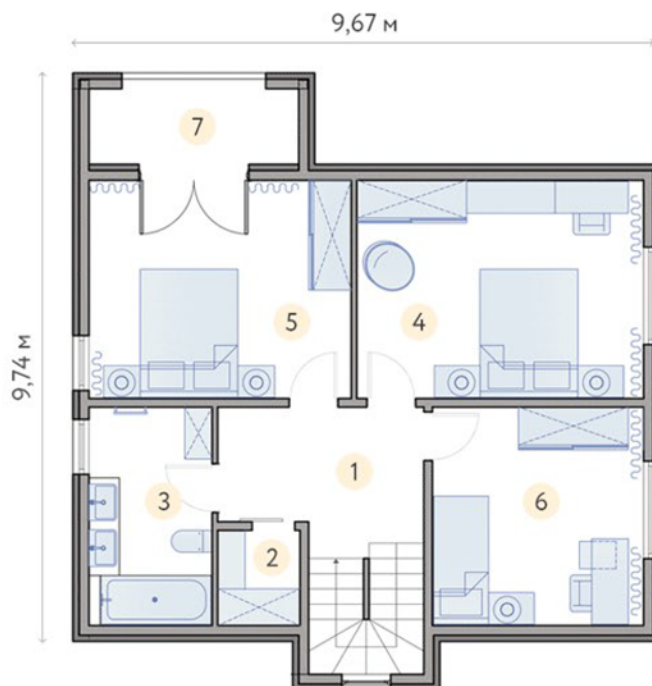

Престиж, 159 м²

2 поверхи, 4 спальні, 2 санвузли, вітальня, кухня-студія, тераса, балкон

1 поверх, м²

1	Передпокій	2,37
2	Хол	6,10
3	Коридор	2,52
4	Кухня-студія	11,89
5	Санвузол	3,39
6	Котельня	6,28
7	Вітальня	20,77
8	Спальня	12,25
9	Комора	1,67
10	Сходи	6,01
11	Тераса	15,24
12	Ганок	5,00

Усього 93,49

2 поверх, м²

1	Хол	5,81
2	Гардероб	2,00
3	Санвузол	7,81
4	Спальня	15,66
5	Спальня	16,74
6	Дитяча	12,25
7	Балкон	5,01

Усього 65,28

Загальна площа 158,77