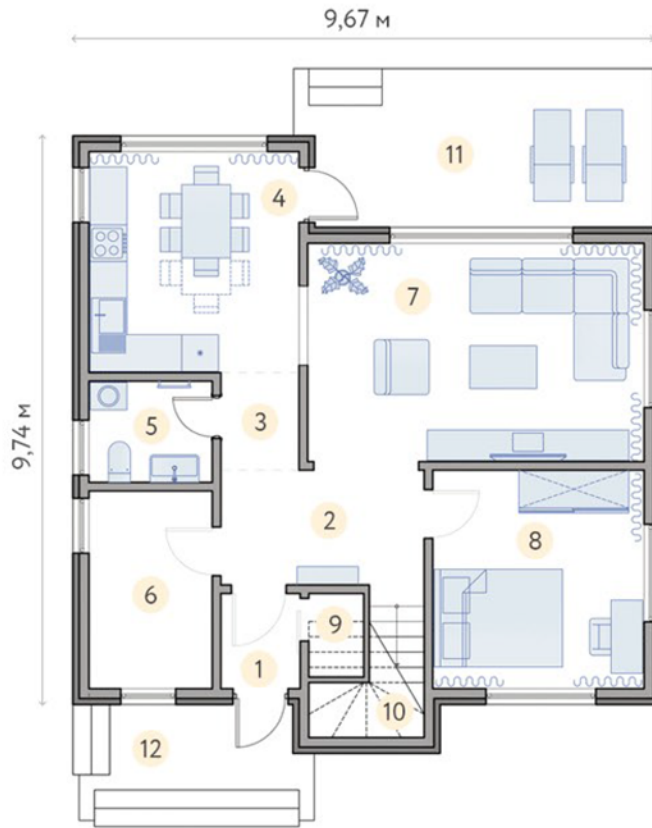

Престиж, 159 м²

2 поверхи, 4 спальні, 2 санвузли, вітальня, кухня-студія, тераса, балкон

1 поверх, м²

1	Передпокій	2,37
2	Хол	6,10
3	Коридор	2,52
4	Кухня-студія	11,89
5	Санвузол	3,39
6	Котельня	6,28
7	Вітальня	20,77
8	Спальня	12,25
9	Комора	1,67
10	Сходи	6,01
11	Тераса	15,24
12	Ганок	5,00

Усього 93,49

2 поверх, м²

1	Хол	5,81
2	Гардероб	2,00
3	Санвузол	7,81
4	Спальня	15,66
5	Спальня	16,74
6	Дитяча	12,25
7	Балкон	5,01

Усього 65,28

Загальна площа 158,77