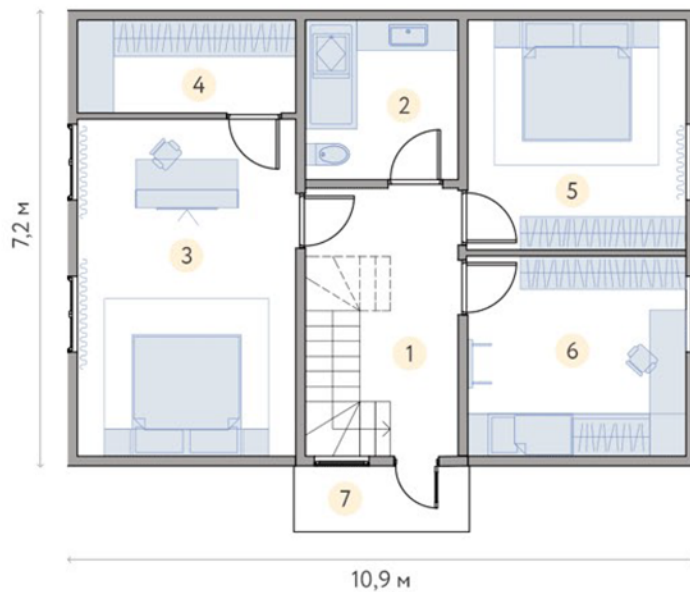

Люкс, 152 м²

2 поверхи, 4 спальні, 2 санвузли, кухня-студія, балкон

1 поверх, м²

| | | |
|---|--------------|-------|
| 1 | Котельня | 8,41 |
| 2 | Хол | 9,22 |
| 3 | Санвузол | 6,72 |
| 4 | Кухня-студія | 27,16 |
| 5 | Спальня | 18,42 |
| 6 | Сходи | 3,87 |
| 7 | Ганок | 3,50 |

Усього 77,30

2 поверх, м²

| | | |
|---|-----------------|-------|
| 1 | Хол | 10,28 |
| 2 | Санвузол | 6,72 |
| 3 | Спальня-кабінет | 21,23 |
| 4 | Гардероб | 5,60 |
| 5 | Спальня | 13,85 |
| 6 | Дитяча спальня | 12,97 |
| 7 | Балкон | 3,83 |

Усього 74,48

Загальна площа 151,78