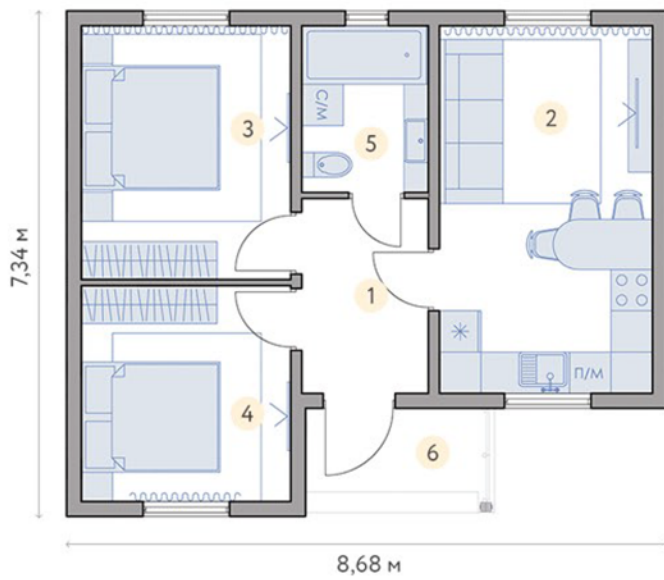

# Лакі, 50 м<sup>2</sup>

2 спальні, кухня-студія, санвузол

## План будинку, м<sup>2</sup>

1	Хол	5,18
2	Кухня-студія	16,50
3	Спальня	11,15
4	Спальня	9,50
5	Санвузол	4,43
6	Ганок	3,40
Загальна площа		50,16