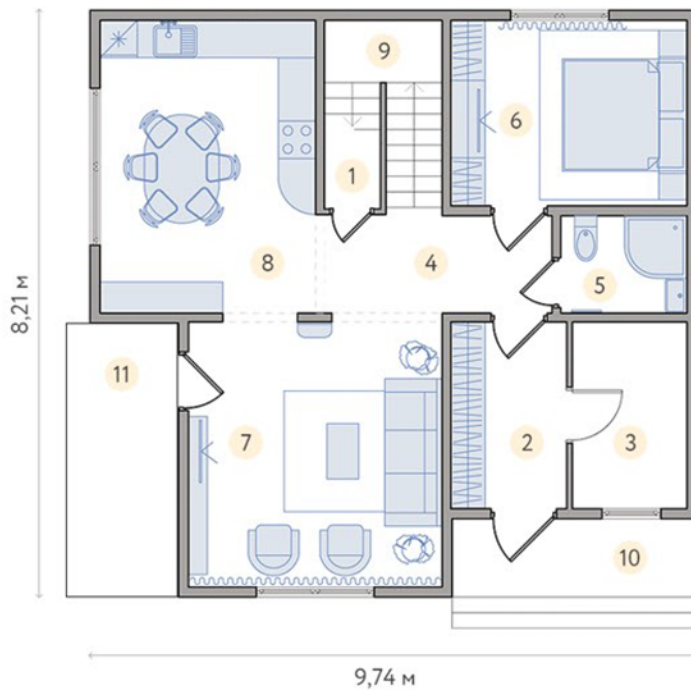

# Форвард, 159 м<sup>2</sup>

2 поверхи, 4 спальні, 2 санвузли, вітальня, кухня-студія, тераса, балкон

## 1 поверх, м<sup>2</sup>

1	Тех. приміщення	1,83
2	Тамбур	5,47
3	Котельня	5,47
4	Хол	6,33
5	Санвузол	3,21
6	Спальня	11,22
7	Вітальня	17,42
8	Кухня	16,22
9	Сходи	5,21
10	Ганок	4,93
11	Тераса	11,25
Усього		88,56

## 2 поверх, м<sup>2</sup>

1	Хол	6,41
2	Санвузол	5,17
3	Спальня	11,22
4	Спальня	17,22
5	Спальня	16,22
6	Спальня	9,54
7	Балкон	4,93
Усього		70,71
Загальна площа		159,27