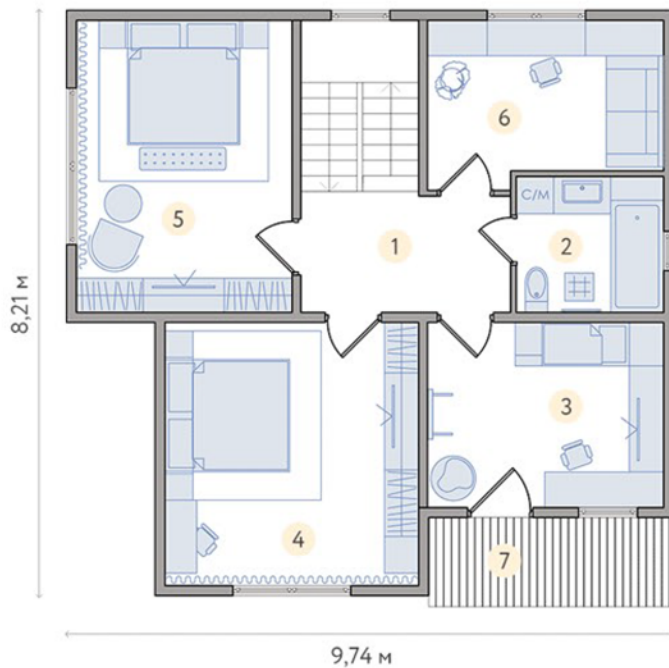

# Форвард, 159 м<sup>2</sup>

2 поверхи, 4 спальні, 2 санвузли, вітальня, кухня-студія, тераса, балкон

## 1 поверх, м<sup>2</sup>

1	Тех. приміщення	1,83
2	Тамбур	5,47
3	Котельня	5,47
4	Хол	6,33
5	Санвузол	3,21
6	Спальня	11,22
7	Вітальня	17,42
8	Кухня	16,22
9	Сходи	5,21
10	Ганок	4,93
11	Тераса	11,25
Усього		88,56

## 2 поверх, м<sup>2</sup>

1	Хол	6,41
2	Санвузол	5,17
3	Спальня	11,22
4	Спальня	17,22
5	Спальня	16,22
6	Спальня	9,54
7	Балкон	4,93
Усього		70,71
Загальна площа		159,27