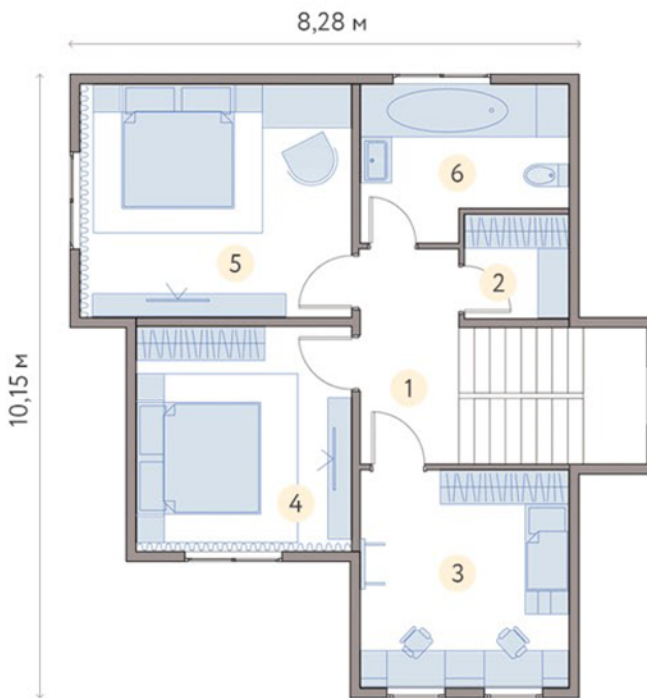

Елегант, 126 м²

2 поверхи, 3 спальні, 2 санвузли, кабінет, кухня-студія

1 поверх, м²

1	Тамбур	3,22
2	Гардероб	3,42
3	Хол	5,93
4	Кабінет	12,54
5	Сходи	6,66
6	Санвузол	4,13
7	Кухня-студія	29,48
8	Ганок	4,16
Усього		69,54

2 поверх, м²

1	Хол	5,47
2	Гардероб	2,83
3	Спальня	11,76
4	Спальня	12,54
5	Спальня	16,37
6	Санвузол	7,58
Усього		56,55
Загальна площа		126,09