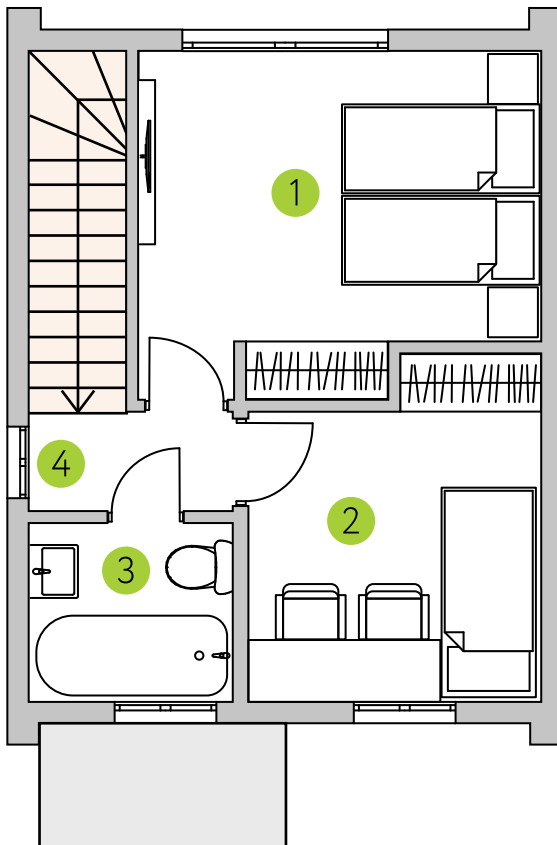

Ніцца, від 55 м²

2 спальні, 2 санвузли, кухня-студія

1 поверх, м²

1	Кухня-студія	20,1
2	Сходи	3,3
3	Санвузол	2,2
4	Тамбур	2,6
5	Ганок	2,6

2 поверх, м²

1	Спальня	11,1
2	Спальня	7,8
3	Санвузол	3,1
4	Коридор	1,7

Базова площа будинку 55 м²

Додаткові приміщення, які не входять в базову площу: тераса, гараж/навіс для авто, котельня