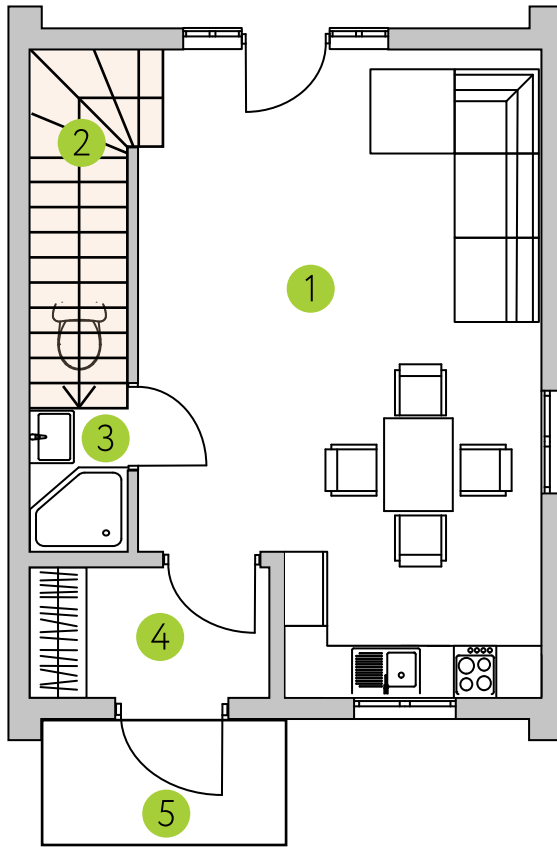

Ніцца, від 55 м²

2 спальні, 2 санвузли, кухня-студія

1 поверх, м²

1	Кухня-студія	20,1
2	Сходи	3,3
3	Санвузол	2,2
4	Тамбур	2,6
5	Ганок	2,6

2 поверх, м²

1	Спальня	11,1
2	Спальня	7,8
3	Санвузол	3,1
4	Коридор	1,7

Базова площа будинку 55 м²

Додаткові приміщення, які не входять в базову площу: тераса, гараж/навіс для авто, котельня